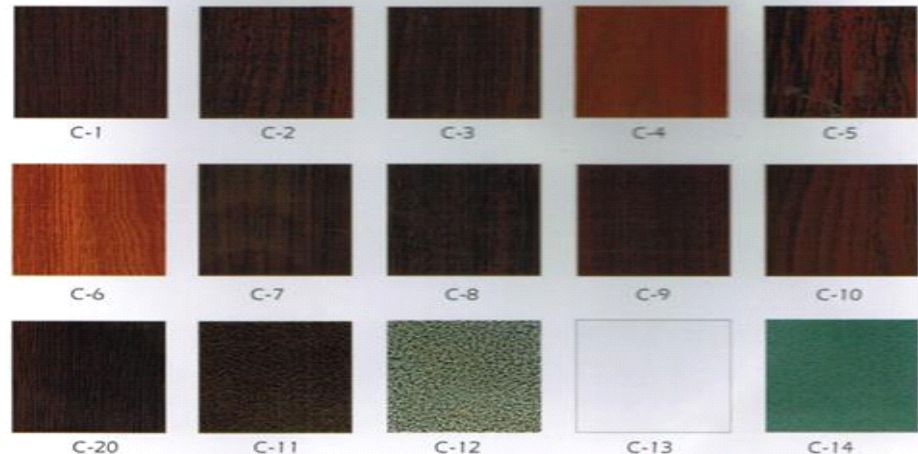

备注:本产品结构示意图所示产品结构或功能,有可能为某些产品所具备,详情请咨询当地经销商!

1. 主锁 Main Lock Set

2. 猫眼 Peephole

3. 色版 Color

Specifications:

1).Material(door leaf/frame): cold rolled steel

2).The thickness of the steel :

a.door leaf: 0.4mm~1.0mm / b.door frame:1.0mm~2.0mm