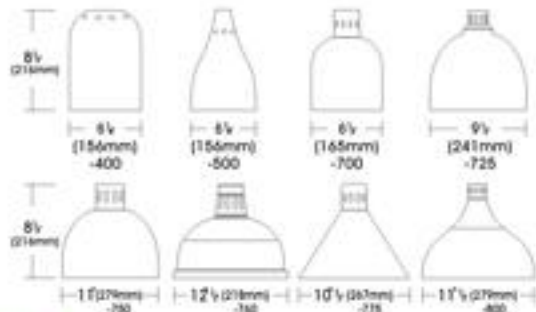

HEAT PRESERVING LAMP SERIES 保温灯系列

红外线装饰型保温灯结合时尚与功能！

Hatco的装饰保温灯使你在装修餐馆时，让美学和功能可以同时兼顾。

这些新型的保温灯在设计时考虑到三种用途：保温，装饰与照明。

装饰型保温灯提供多种不同型号和款式，备有多种颜色以供选择！

“定制”你的Hatco保温灯

照明选择：最大250W灯泡（包含）

高瓦数型号：比竞争者产品多50%

新的颜色包括亮铜色，亮银色等共15种

开关位置选择：桥上，灯罩上，遥控器上

8种款式，3种悬挂方法