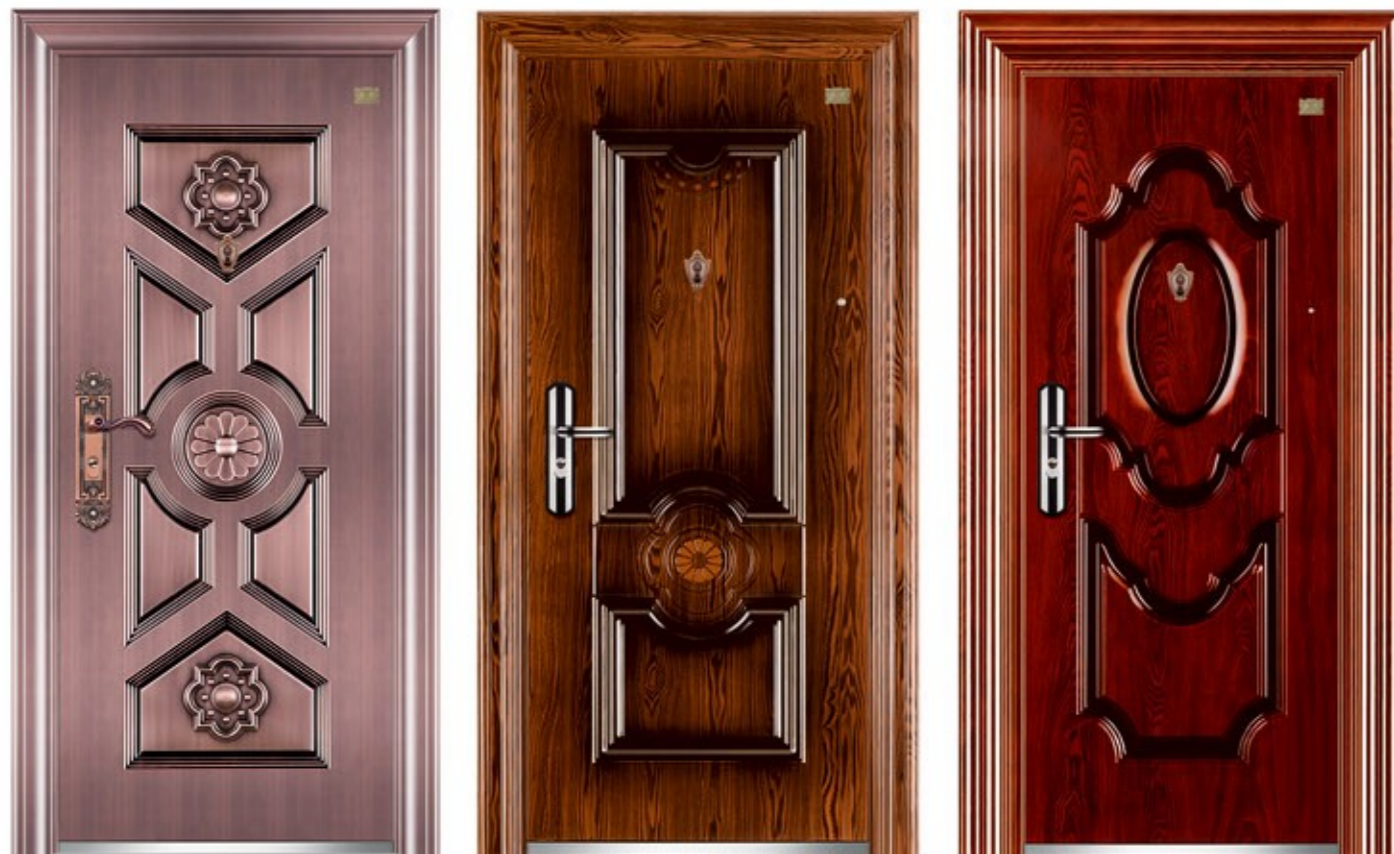

Code: 108-5

Golden
World
Trading
Group

www.GoldenWTG.org

尊贵·新款防盗安全门

贵乎精粹·臻于品位

YH-178

YH-179

YH-180