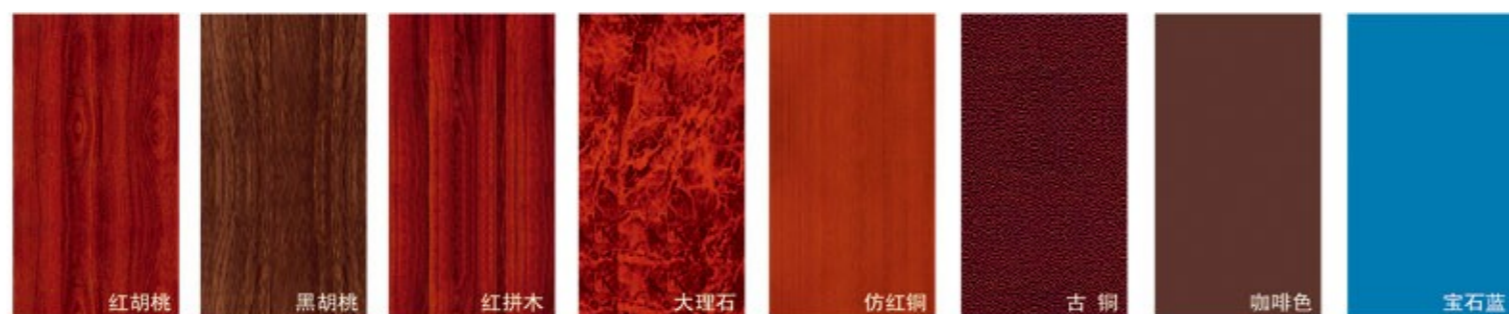

YH-181 仿真铜

YH-182

YH-183

YH-332

YH-333

可选色板

可选拉手

缙云县宇恒机械制造有限公司
JINYUN YUHENG MACHINE PRODUCE CO., LTD.