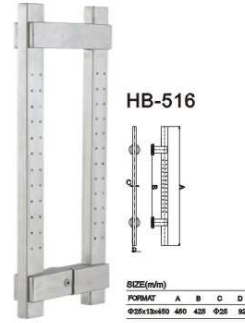

# DOOR HANDLE New Model

SIZE(m/m)	A	B	C	D
FORMAT	800	670	632	74

SIZE(m/m)	A	B	C	D
FORMAT	800	650	632	50

SIZE(m/m)	A	B	C	D
FORMAT	480	418	425	56

SIZE(m/m)	A	B	C	D
FORMAT	425	425	425	92

SIZE(m/m)	A	B	C	D
FORMAT	600	425	430	61