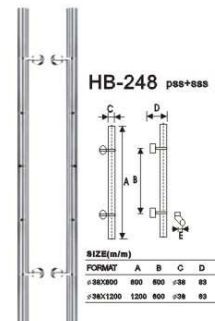

HB-248 pas+sss