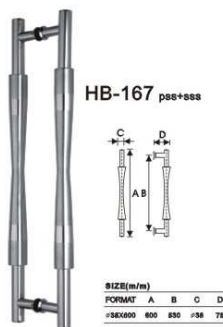

HB-182 pas+sss

HB-167 pas+sss

SIZE(m/m)

FORMAT	A	B	C	D
∅36x690	690	830	∅36	78