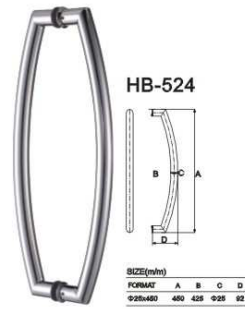

# DOOR HANDLE

New Model

**HB-505**

SIZE(mm)	A	B	C	D
FORMAT				
Φ25X300	300	274	Φ25	76
Φ25X400	400	325	Φ25	85

**HB-467**

SIZE(mm)	A	B	C	D
FORMAT				
Φ25X300	300	274	Φ25	76
Φ25X400	400	324	Φ25	79

**HB-463**

SIZE(mm)	A	B	C	D
FORMAT				
Φ25X300	300	405	Φ22	78

# DOOR HANDLE New Model

SIZE(m/m)	A	B	C	D
FORMAT	800	670	632	74

SIZE(m/m)	A	B	C	D
FORMAT	800	650	632	50

SIZE(m/m)	A	B	C	D
FORMAT	480	418	425	56

SIZE(m/m)	A	B	C	D
FORMAT	425	425	425	92

SIZE(m/m)	A	B	C	D
FORMAT	600	425	430	61

SIZE(m/m)	A	B	C	D
FORMAT	600	300	432	78

SIZE(m/m)	A	B	C	D
FORMAT	1800	1800	448	48

SIZE(m/m)	A	B	C	D
FORMAT	600	425	432	47

SIZE(m/m)	A	B	C	D
FORMAT	600	300	432	47

SIZE(m/m)	A	B	C	D
FORMAT	480	425	425	62

SIZE(m/m)	A	B	C	D
FORMAT	480	600	432	76