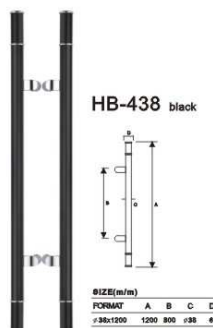

HB-438 black

SIZE(m/m)	A	B	C	D
FORMAT	A <td>B</td> <td>C</td> <td>D</td>			
	1200	900	78	80