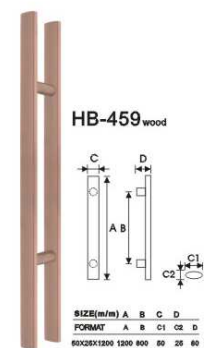

Door handles series

抗菌拉手 ANTI-BACTERIAL Door handle