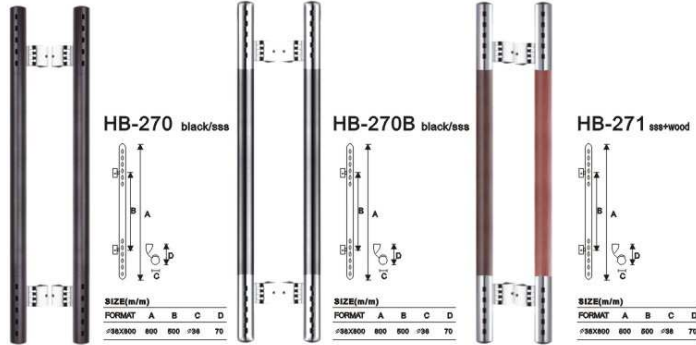

Door handles series

抗菌拉手 ANTI-BACTERIAL Door handle