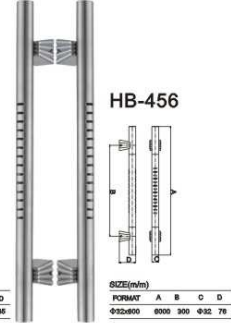

**HB-477**

SIZE(mm)	A	B	C	D
FORMAT				
Φ25X300	300	382	Φ22	83

# DOOR HANDLE New Model

SIZE(m/m)	A	B	C	D
FORMAT	800	670	632	74

SIZE(m/m)	A	B	C	D
FORMAT	800	650	632	50

SIZE(m/m)	A	B	C	D
FORMAT	480	418	425	56

SIZE(m/m)	A	B	C	D
FORMAT	425	425	425	92

SIZE(m/m)	A	B	C	D
FORMAT	600	425	430	61

SIZE(m/m)	A	B	C	D
FORMAT	600	300	432	78

SIZE(m/m)	A	B	C	D
FORMAT	1800	1800	448	48

SIZE(m/m)	A	B	C	D
FORMAT	600	425	432	47

SIZE(m/m)	A	B	C	D
FORMAT	600	300	432	47

SIZE(m/m)	A	B	C	D
FORMAT	480	425	425	62

SIZE(m/m)	A	B	C	D
FORMAT	480	600	432	76