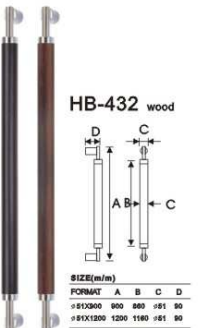

HB-353 black

HB-432 wood