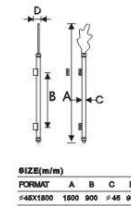

**HB-287 pas
HB-291 wood**