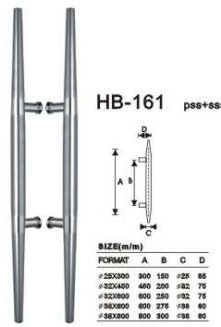

HB-161 pas+sss