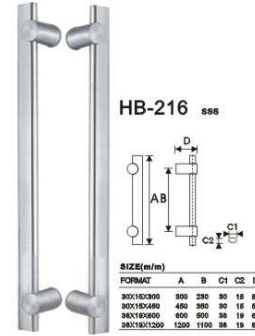

Door handles series

DOOR HANDLE

Popular Type

SIZE(m/m)

FORMAT	A	B	C	D
∅34X1200	1200	800	∅34	80

SIZE(m/m)

FORMAT	A	B	C	D
∅28X400	400	180	∅28	75
∅28X500	380	380	∅28	75

HB-216 sss

SIZE(m/m)

FORMAT	A	B	C	D
∅36x690	690	480	∅36	78

SIZE(m/m)

FORMAT	A	B	C	D
∅36x690	690	480	∅36	78

SIZE(m/m)

FORMAT	A	B	C	D
∅36x690	690	830	∅36	78

SIZE(m/m)

FORMAT	A	B	C1	C2	D
38X18X600	600	426	38	19	66
38X18X1200	1200	800	38	19	66

SIZE(m/m)

FORMAT	A	B	C	D
∅28X400	400	180	∅28	78
∅38X600	800	380	∅38	78

SIZE(m/m)

FORMAT	A	B	C	D
40X20X600	600	426	40X20	67