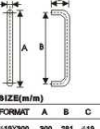

HB-113 pos+oss