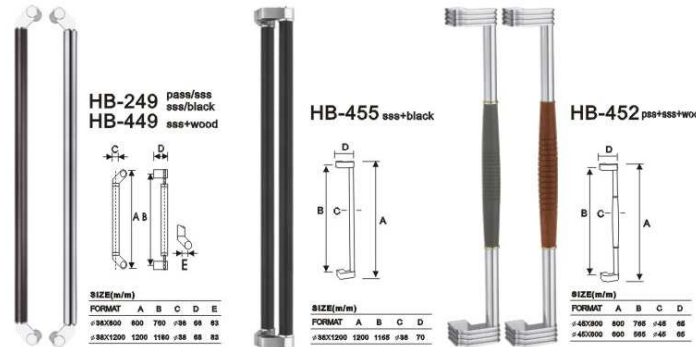

Door handles series

抗菌拉手 ANTI-BACTERIAL Door handle