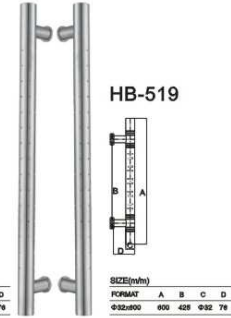

**HB-477**

SIZE(mm)	A	B	C	D
FORMAT				
Φ25X300	300	382	Φ22	83

# DOOR HANDLE New Model

SIZE(m/m)	A	B	C	D
FORMAT	800	670	632	74

SIZE(m/m)	A	B	C	D
FORMAT	800	650	632	50

SIZE(m/m)	A	B	C	D
FORMAT	480	418	425	56

SIZE(m/m)	A	B	C	D
FORMAT	425	425	425	92

SIZE(m/m)	A	B	C	D
FORMAT	600	425	430	61

SIZE(m/m)	A	B	C	D
FORMAT	600	300	432	78

SIZE(m/m)	A	B	C	D
FORMAT	1800	1800	448	48

SIZE(m/m)	A	B	C	D
FORMAT	600	425	432	47

SIZE(m/m)	A	B	C	D
FORMAT	600	300	432	47

SIZE(m/m)	A	B	C	D
FORMAT	480	425	425	62

SIZE(m/m)	A	B	C	D
FORMAT	480	600	432	76

SIZE(m/m)	A	B	C	D
FORMAT	600	425	432	76

SIZE(m/m)	A	B	C	D
FORMAT	800	701	438	90

SIZE(m/m)	A	B	C	D
FORMAT	800	741	432	90

SIZE(m/m)	A	B	C	D
FORMAT	800	425	632	72

SIZE(m/m)	A	B	C	D
FORMAT	800	425	632	88

SIZE(m/m)	A	B	C	D
FORMAT	800	425	632	72