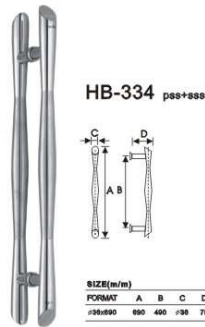

HB-334 pas+sss

SIZE(m/m)

FORMAT	A	B	C	D
∅36x690	690	480	∅36	78