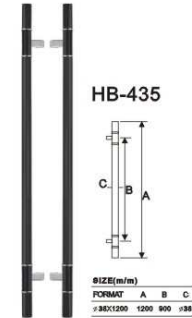

HB-435

SIZE(m/m)	A	B	C
FORMAT	A <td>B <td>C</td> </td>		
	1200	900	78