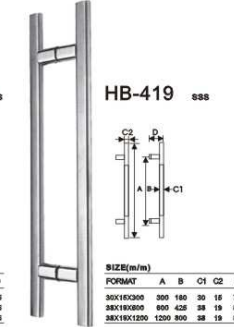

HB-418 sss+pas

HB-419 sss