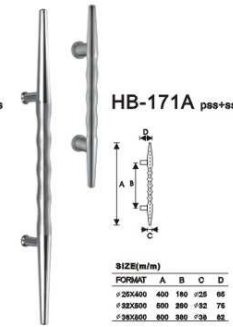

HB-161 pas+sss

HB-171A pas+sss