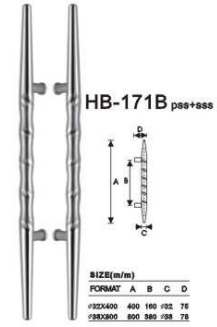

HB-171A pas+sss

HB-171B pas+sss

SIZE(m/m)

FORMAT	A	B	C	D
∅28X400	400	180	∅28	78
∅38X600	800	380	∅38	78