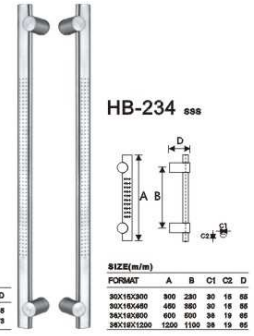

HB-215 sss

HB-234 sss