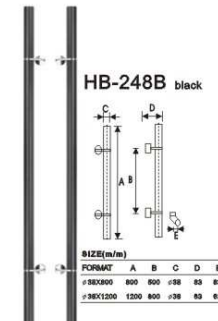

HB-248 pas+sss

HB-248B black