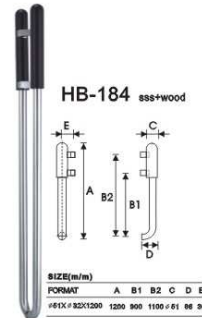

HB-433 sss+wood

HB-184 sss+wood

SIZE(m/m)	A	B1	B2	C	D	E
FORMAT	A	B1	B2	C	D	E
	1200	900	1100	61	88	58