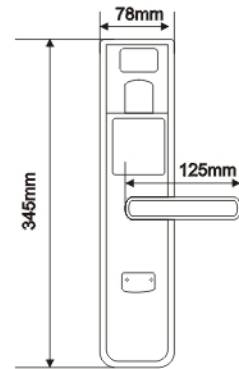

适配锁体 Adaptive lock body

JX68-A JX68-B JX68-C
(11页Page~12页Page)