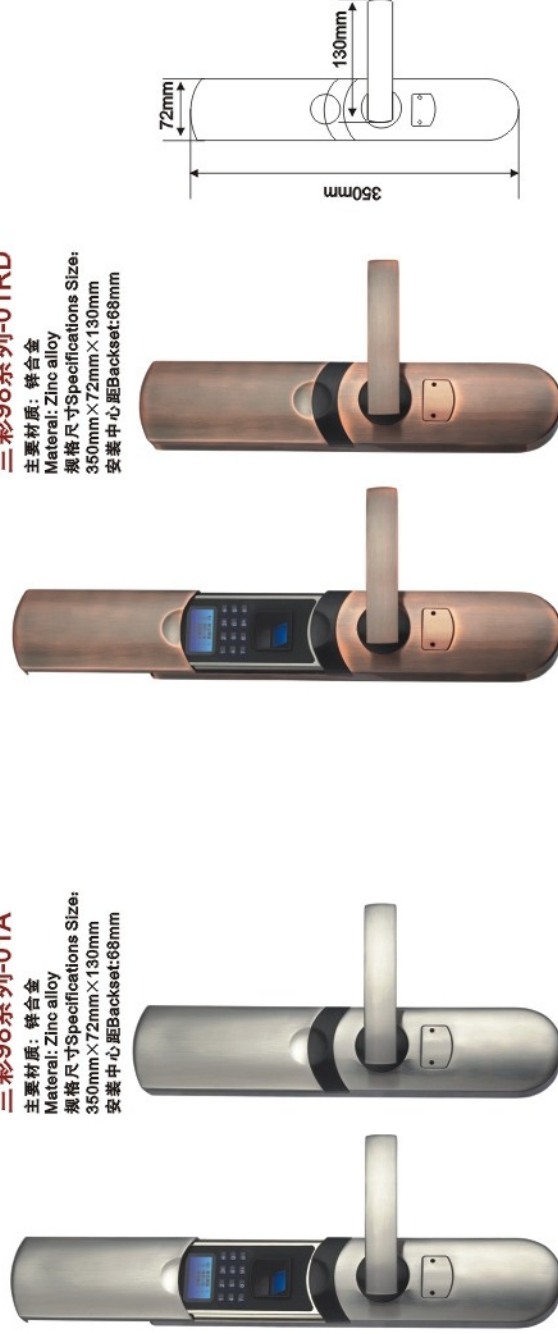

主要材质: 锌合金
Material: Zinc alloy
规格尺寸 Specifications Size:
350mm×72mm×130mm
安装中心距 Backset: 68mm

功能介绍

- 1、指纹开锁, 防泄功能
- 2、密码开锁, 防泄功能
- 3、语音提示
- 4、液晶显示
- 5、主宾分级管理
- 6、应急钥匙
- 7、记录存储
- 8、上提反锁
- 9、防撬报警
- 10、低电压提示
- 11、反锁功能

适配锁体 Adaptive lock body

JX68-A JX68-B JX68-C
(11页Page~12页Page)

全防护滑盖时尚设计
Fashionable design with full protection cover

液晶显示 智能沟通
LED display, smart communication

兰彩98系列-01A

主要材质: 锌合金
Material: Zinc alloy
规格尺寸 Specifications Size:
350mm×72mm×130mm
安装中心距 Backset: 68mm

兰彩98系列-01RD

主要材质: 锌合金
Material: Zinc alloy
规格尺寸 Specifications Size:
350mm×72mm×130mm
安装中心距 Backset: 68mm

Electronic Lock Series

电子锁系列

全防护滑盖时尚设计
Fashionable design with full protection cover

金属按键更具质感
Metal key has good tactile sensation

主要材质: 锌合金
Material: Zinc alloy
规格尺寸 Specifications Size:
630mm×80mm×138mm
安装中心距 Backset: 68mm

功能介绍

- 1、指纹开门
- 2、触摸按键
- 3、密码开锁, 防泄功能。
- 4、液晶显示
- 5、主宾分级管理
- 6、ID卡功能 (可刷二代身份证)
- 7、反锁功能
- 8、上提反锁
- 9、低电压提示
- 10、语音提示
- 11、记录存储
- 12、防撬报警
- 13、应急钥匙