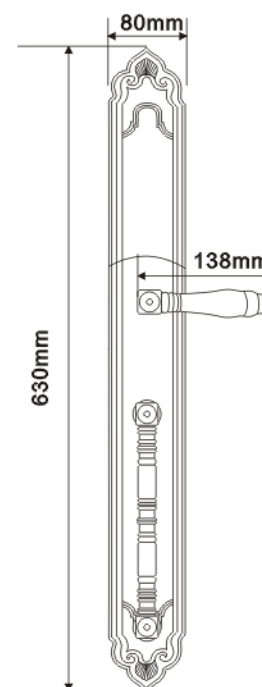

Electronic Lock Series

电子锁系列

Electronic Lock Series

电子锁系列

兰彩98系列-03HD

主要材质: 锌合金
Material: Zinc alloy
规格尺寸 Specifications Size:
630mm×80mm×138mm
安装中心距 Backset: 68mm

功能介绍

- 1、指纹开门
- 2、触摸按键
- 3、密码开锁, 防泄功能。
- 4、液晶显示
- 5、主宾分级管理
- 6、ID卡功能 (可刷二代身份证)
- 7、反锁功能
- 8、上提反锁
- 9、低电压提示
- 10、语音提示
- 11、记录存储
- 12、防撬报警
- 13、应急钥匙

Introduction to functions

- 1、Open door by fingerprints
- 2、Touch key
- 3、Unlock by code, anti-revealing function
- 4、Fluid crystal display
- 5、Administration by level between host and guest
- 6、ID card function (2nd generation of ID cards can be used.)
- 7、Backing lock function
- 8、Lifting back locking
- 9、Low voltage reminding
- 10、Voice reminding
- 11、Record storage
- 12、Pick-proof alarm
- 13、Emergency key

适配锁体 Adaptive lock body

JX68-A JX68-B JX68-C

(11页Page~12页Page)

兰彩98系列-03RD

主要材质: 锌合金
Material: Zinc alloy
规格尺寸 Specifications Size:
630mm×80mm×138mm
安装中心距 Backset: 68mm

功能介绍

- 1、指纹开门
- 2、触摸按键
- 3、密码开锁, 防泄功能。
- 4、液晶显示
- 5、主宾分级管理
- 6、ID卡功能 (可刷二代身份证)
- 7、反锁功能
- 8、上提反锁
- 9、低电压提示
- 10、语音提示
- 11、记录存储
- 12、防撬报警
- 13、应急钥匙

Introduction to functions

- 1、Open door by fingerprints
- 2、Touch key
- 3、Unlock by code, anti-revealing function
- 4、Fluid crystal display
- 5、Administration by level between host and guest
- 6、ID card function (2nd generation of ID cards can be used.)
- 7、Backing lock function
- 8、Lifting back locking
- 9、Low voltage reminding
- 10、Voice reminding
- 11、Record storage
- 12、Pick-proof alarm
- 13、Emergency key

适配锁体 Adaptive lock body

JX68-A JX68-B JX68-C

(11页Page~12页Page)