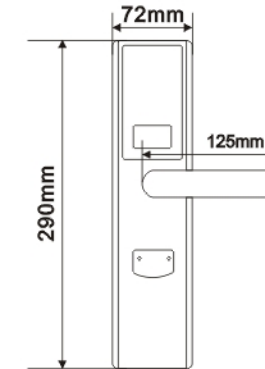

适配锁体 Adaptive lock body

JX68-C (11页Page)