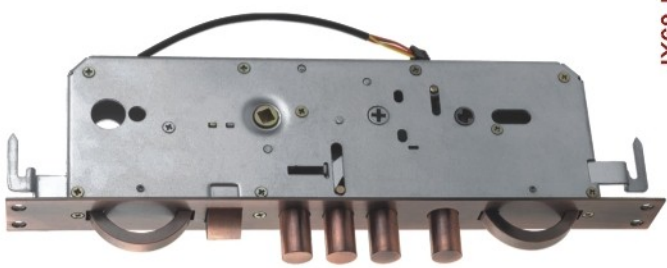

主要材质: 锌合金
Material: Zinc alloy
规格尺寸 Specifications Size:
350mm×72mm×130mm
安装中心距 Backset: 68mm

功能介绍

- 1、指纹开锁, 防泄功能
- 2、密码开锁, 防泄功能
- 3、语音提示
- 4、液晶显示
- 5、主宾分级管理
- 6、应急钥匙
- 7、记录存储
- 8、上提反锁
- 9、防撬报警
- 10、低电压提示
- 11、反锁功能

适配锁体 Adaptive lock body

JX68-A JX68-B JX68-C
(11页Page~12页Page)

功能介绍

- 1、触摸按键
- 2、密码开锁, 防泄功能。
- 3、液晶显示
- 4、主宾分级管理
- 5、ID卡功能
- 6、反锁功能
- 7、上提反锁
- 8、遥控开锁 (可选)

Introduction to functions

1. Touch key
2. Unlock by code, anti-revealing function.
3. Fluid crystal display
4. Administration by level between host and guest
5. ID card function
6. Back locking function
7. Ascending back locking
8. Unlock by remote control (optional)

适配锁体 Adaptive lock body

JX68-C (11页Page)

JX68-A

JX75-A

JX68-B

JX68-C