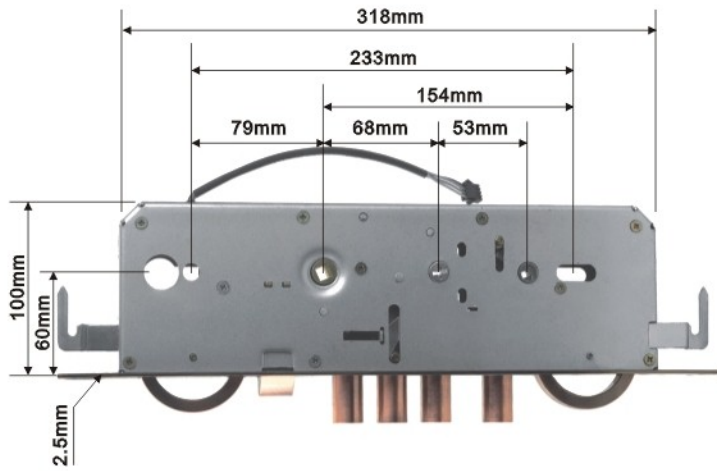

主要材质: 锌合金
Material: Zinc alloy
规格尺寸 Specifications Size:
350mm×72mm×130mm
安装中心距 Backset: 68mm

功能介绍

- 1、指纹开锁, 防泄功能
- 2、密码开锁, 防泄功能
- 3、语音提示
- 4、液晶显示
- 5、主宾分级管理
- 6、应急钥匙
- 7、记录存储
- 8、上提反锁
- 9、防撬报警
- 10、低电压提示
- 11、反锁功能

兰彩98系列-01RD

主要材质: 锌合金
Material: Zinc alloy
规格尺寸 Specifications Size:
350mm×72mm×130mm
安装中心距 Backset: 68mm

Electronic Lock Series

电子锁系列

全防护滑盖时尚设计
Fashionable design with full protection cover

金属按键更具质感
Metal key has good tactile sensation

兰彩98系列-02RD
主要材质: 锌合金
Material: Zinc alloy
规格尺寸 Specifications Size:
220mm×68mm×120mm
安装中心距 Backset: 58mm

适配锁体 Adaptive lock body
JX58-A (13页Page)

兰彩98系列-02G
主要材质: 锌合金
Material: Zinc alloy
规格尺寸 Specifications Size:
220mm×68mm×120mm
安装中心距 Backset: 58mm

适配锁体 Adaptive lock body

JX68-C (11页Page)

JX68-A

JX75-A

JX68-B

JX68-C