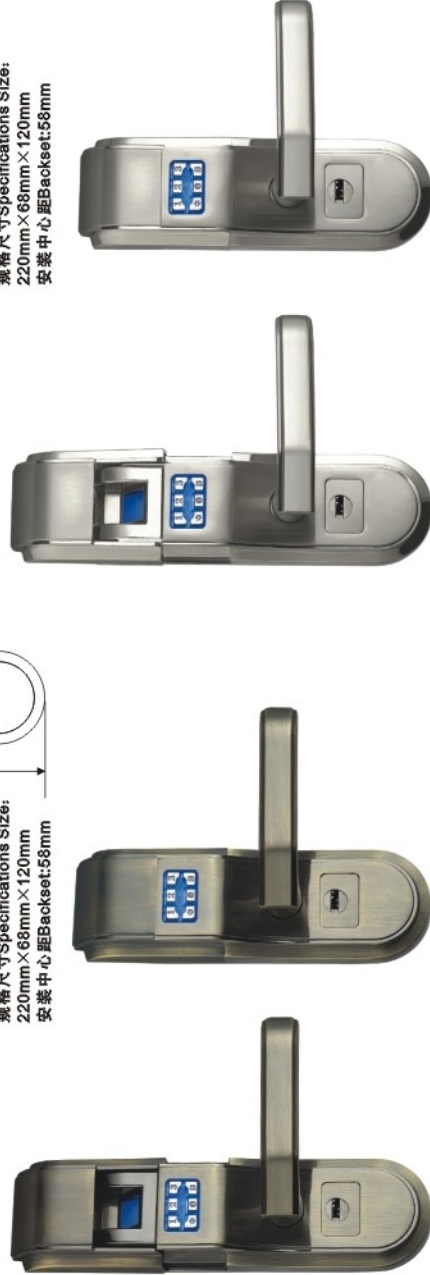

兰彩98系列-01RD

主要材质: 锌合金
Material: Zinc alloy
规格尺寸 Specifications Size:
350mm×72mm×130mm
安装中心距 Backset: 68mm

Electronic Lock Series

电子锁系列

全防护滑盖时尚设计
Fashionable design with full protection cover

金属按键更具质感
Metal key has good tactile sensation

- 功能介绍**
- 1、指纹开锁
 - 2、密码开锁，防泄功能
 - 3、数码管显示
 - 4、主宾分级管理
 - 5、应急钥匙
 - 6、上提反锁
 - 7、常开功能
 - 8、低电压提示

Introduction to functions

1. Unlock by fingerprints
2. Unlock by code, anti-revealing function
3. Nixie tube display
4. Administration by level between host and guest
5. Emergency key
6. Lifting back locking
7. Normal-open function
8. Low voltage reminding

兰彩98系列-02RD
主要材质: 锌合金
Material: Zinc alloy
规格尺寸 Specifications Size:
220mm×68mm×120mm
安装中心距 Backset: 58mm

适配锁体 Adaptive lock body
JX58-A (13页Page)

兰彩98系列-02G
主要材质: 锌合金
Material: Zinc alloy
规格尺寸 Specifications Size:
220mm×68mm×120mm
安装中心距 Backset: 58mm

主要材质: 锌合金
Material: Zinc alloy
规格尺寸 Specifications Size:
630mm×80mm×138mm
安装中心距 Backset: 68mm

功能介绍

- 1、指纹开门
- 2、触摸按键
- 3、密码开锁, 防泄功能。
- 4、液晶显示
- 5、主宾分级管理
- 6、ID卡功能 (可刷二代身份证)
- 7、反锁功能
- 8、上提反锁
- 9、低电压提示
- 10、语音提示
- 11、记录存储
- 12、防撬报警
- 13、应急钥匙