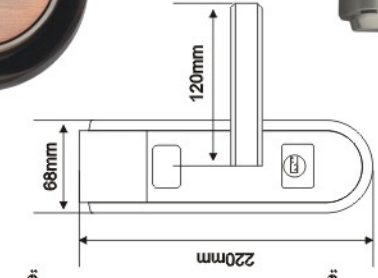

适配锁体 Adaptive lock body

JX68-A JX68-B JX68-C
(11页Page~12页Page)

全防护滑盖时尚设计
Fashionable design with full protection cover

液晶显示 智能沟通
LED display, smart communication

兰彩98系列-01A

主要材质: 锌合金
Material: Zinc alloy
规格尺寸 Specifications Size:
350mm×72mm×130mm
安装中心距 Backset: 68mm

兰彩98系列-01RD

主要材质: 锌合金
Material: Zinc alloy
规格尺寸 Specifications Size:
350mm×72mm×130mm
安装中心距 Backset: 68mm

Electronic Lock Series

电子锁系列

全防护滑盖时尚设计
Fashionable design with full protection cover

金属按键更具质感
Metal key has good tactile sensation

兰彩98系列-02RD
主要材质: 锌合金
Material: Zinc alloy
规格尺寸 Specifications Size:
220mm×68mm×120mm
安装中心距 Backset: 58mm

适配锁体 Adaptive lock body
JX58-A (13页Page)

兰彩98系列-02G
主要材质: 锌合金
Material: Zinc alloy
规格尺寸 Specifications Size:
220mm×68mm×120mm
安装中心距 Backset: 58mm

兰彩98系列-02A
主要材质: 锌合金
Material: Zinc alloy
规格尺寸 Specifications Size:
220mm×68mm×120mm
安装中心距 Backset: 58mm

Electronic Lock Series

电子锁系列

Electronic Lock Series

电子锁系列

Electronic Lock Series

电子锁系列

兰彩98系列-03HD