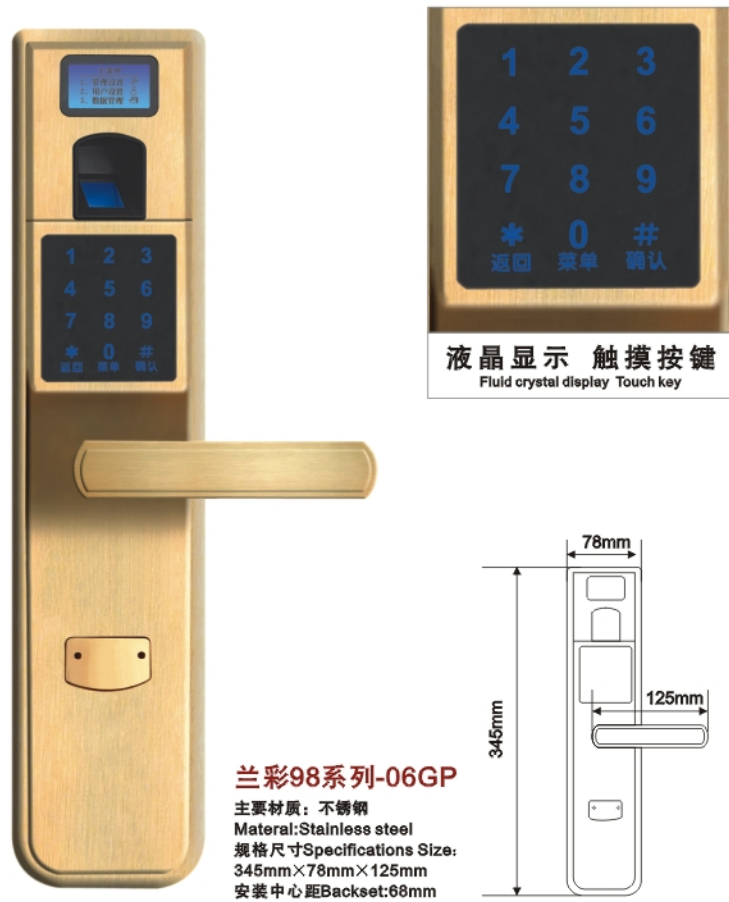

SUS304 Stainless steel Fingerprint Code Lock Series

SUS304不锈钢指纹密码锁系列

SUS304 Stainless steel Coded ID Lock Series

SUS304不锈钢密码ID锁系列

功能介绍

- 1、指纹开锁
- 2、密码开锁, 防泄功能
- 3、语音提示
- 4、液晶显示
- 5、主宾分级管理
- 6、应急钥匙
- 7、记录存储
- 8、上提反锁
- 9、防撬报警
- 10、低电压提示
- 11、反锁功能

Introduction to functions

1. Unlock by fingerprints
2. Unlock by code, anti-revealing function
3. Voice reminding
4. Fluid crystal display
5. Administration by level between host and guest
6. Emergency key
7. Record storage
8. Lifting back locking
9. Pick-proof alarm
10. Low voltage reminding
11. Back locking function

适配锁体 Adaptive lock body

JX68-A JX68-B JX68-C
(11页Page~12页Page)