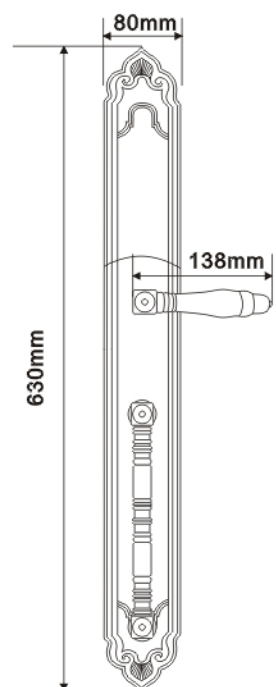

兰彩98系列-02RD
主要材质: 锌合金
Material: Zinc alloy
规格尺寸 Specifications Size:
220mm×68mm×120mm
安装中心距 Backset: 58mm

适配锁体 Adaptive lock body
JX58-A (13页Page)

兰彩98系列-02G
主要材质: 锌合金
Material: Zinc alloy
规格尺寸 Specifications Size:
220mm×68mm×120mm
安装中心距 Backset: 58mm

兰彩98系列-02A
主要材质: 锌合金
Material: Zinc alloy
规格尺寸 Specifications Size:
220mm×68mm×120mm
安装中心距 Backset: 58mm

Electronic Lock Series

电子锁系列

Electronic Lock Series

电子锁系列

Electronic Lock Series

电子锁系列

兰彩98系列-03HD

主要材质: 锌合金
Material: Zinc alloy
规格尺寸 Specifications Size:
630mm×80mm×138mm
安装中心距 Backset: 68mm

功能介绍

- 1、指纹开门
- 2、触摸按键
- 3、密码开锁, 防泄功能。
- 4、液晶显示
- 5、主宾分级管理
- 6、ID卡功能 (可刷二代身份证)
- 7、反锁功能
- 8、上提反锁
- 9、低电压提示
- 10、语音提示
- 11、记录存储
- 12、防撬报警
- 13、应急钥匙

适配锁体 Adaptive lock body

JX68-A JX68-B JX68-C

(11页Page~12页Page)

全防护滑盖时尚设计
Fashionable design with full protection cover

液晶显示 触摸按键
Fluid crystal display Touch key

兰彩98系列-03RD

主要材质: 锌合金
Material: Zinc alloy
规格尺寸 Specifications Size:
630mm×80mm×138mm
安装中心距 Backset: 68mm